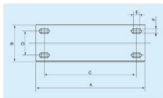

HH15S(QSS)、HAS(QAS)、HPS(QPS)系列转换隔离开关

1、适用范围

参见相应的单投产品。

“S”系列产品安装尺寸见下表

型号	尺寸					
	A	B	C	D	E	F
HH15S-63、125	430	170	390	120	19	9
HAS-63、125、200						
HPS-250						
HH15S-160、250、400	630	190	590	130	19	9
HAS-400、630						
HPS-630、1000						
HH15S-630	950	265	910	180	19	9
HAS-1000						
HPS-1250、1600						
HPS-2500、3150A						

HH15系列隔离开关熔断器组、HA系列、HP系列隔离开关手柄座安装尺寸

HH15-63 125, HA-125 160 200, HP-250

HH15-160 250 400 630, HA-400 630
HP-630 1000 1250 1600 2500 3150